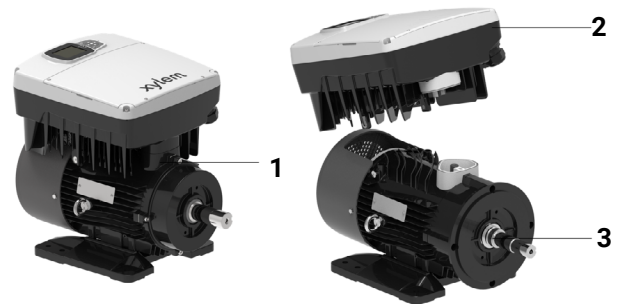

Bomba inteligente serie e-80X/e-80SCX

Soluciones integradas de bomba, motor y variador de velocidad, impulsadas por hydrovar® X

Línea de productos e-80X/e-80SCX

Esta lista detalla la información de las piezas de repuesto para el motor-variador integrado hydrovar X para la línea de productos e-80X y e-80SCX. Para obtener información sobre las piezas de repuesto del extremo de la bomba, consulte la Lista de piezas estándar e-80 CP-114-PL.

Tabla 2: Kits de reemplazo para e-80X (motores de bastidor JM)

Información de hydrovar X						Número de pieza del kit de reemplazo			
Tipo de motor	Código del motor	Bastidor	HP	Velocidad	Voltaje	Motor+variador (artículo 1)	Solo variador (artículo 2)	Solo motor (artículo 3)	
EXM143-145JM/3.030BH4	130635811	143-145JM	3	Baja	200-240	100635811	KL55ANA	KL60AH0	
EXM143-145JM/4.030BH4	130635810		3	Baja		100635810		KL60AHZ	
EXM143-145JM/4.075BH2	130635410		7,5	Alta		100635410		KL60AF0	
EXM213-215JM/3.055CH4	130636611	213-215JM	5,5	Baja	200-240	100636611	KL55ANC	KL60AGL	
EXM213-215JM/3.075CH4	130636731		7,5			100636731		KL60AGN	
EXM213-215JM/3.075CH2	130637691		7,5			Alta		100637691	KL60AGH
EXM213-215JM/4.055CH4	130636610		5,5	Baja		380-480		100636610	KL60AGM
EXM213-215JM/4.075CH4	130636730		7,5					100636730	KL60AGP
EXM213-215JM/4.100CH2	130636250		10					Alta	100636250
EXM213-215JM/4.150CH2	130636370		15	100636370					KL60AGN